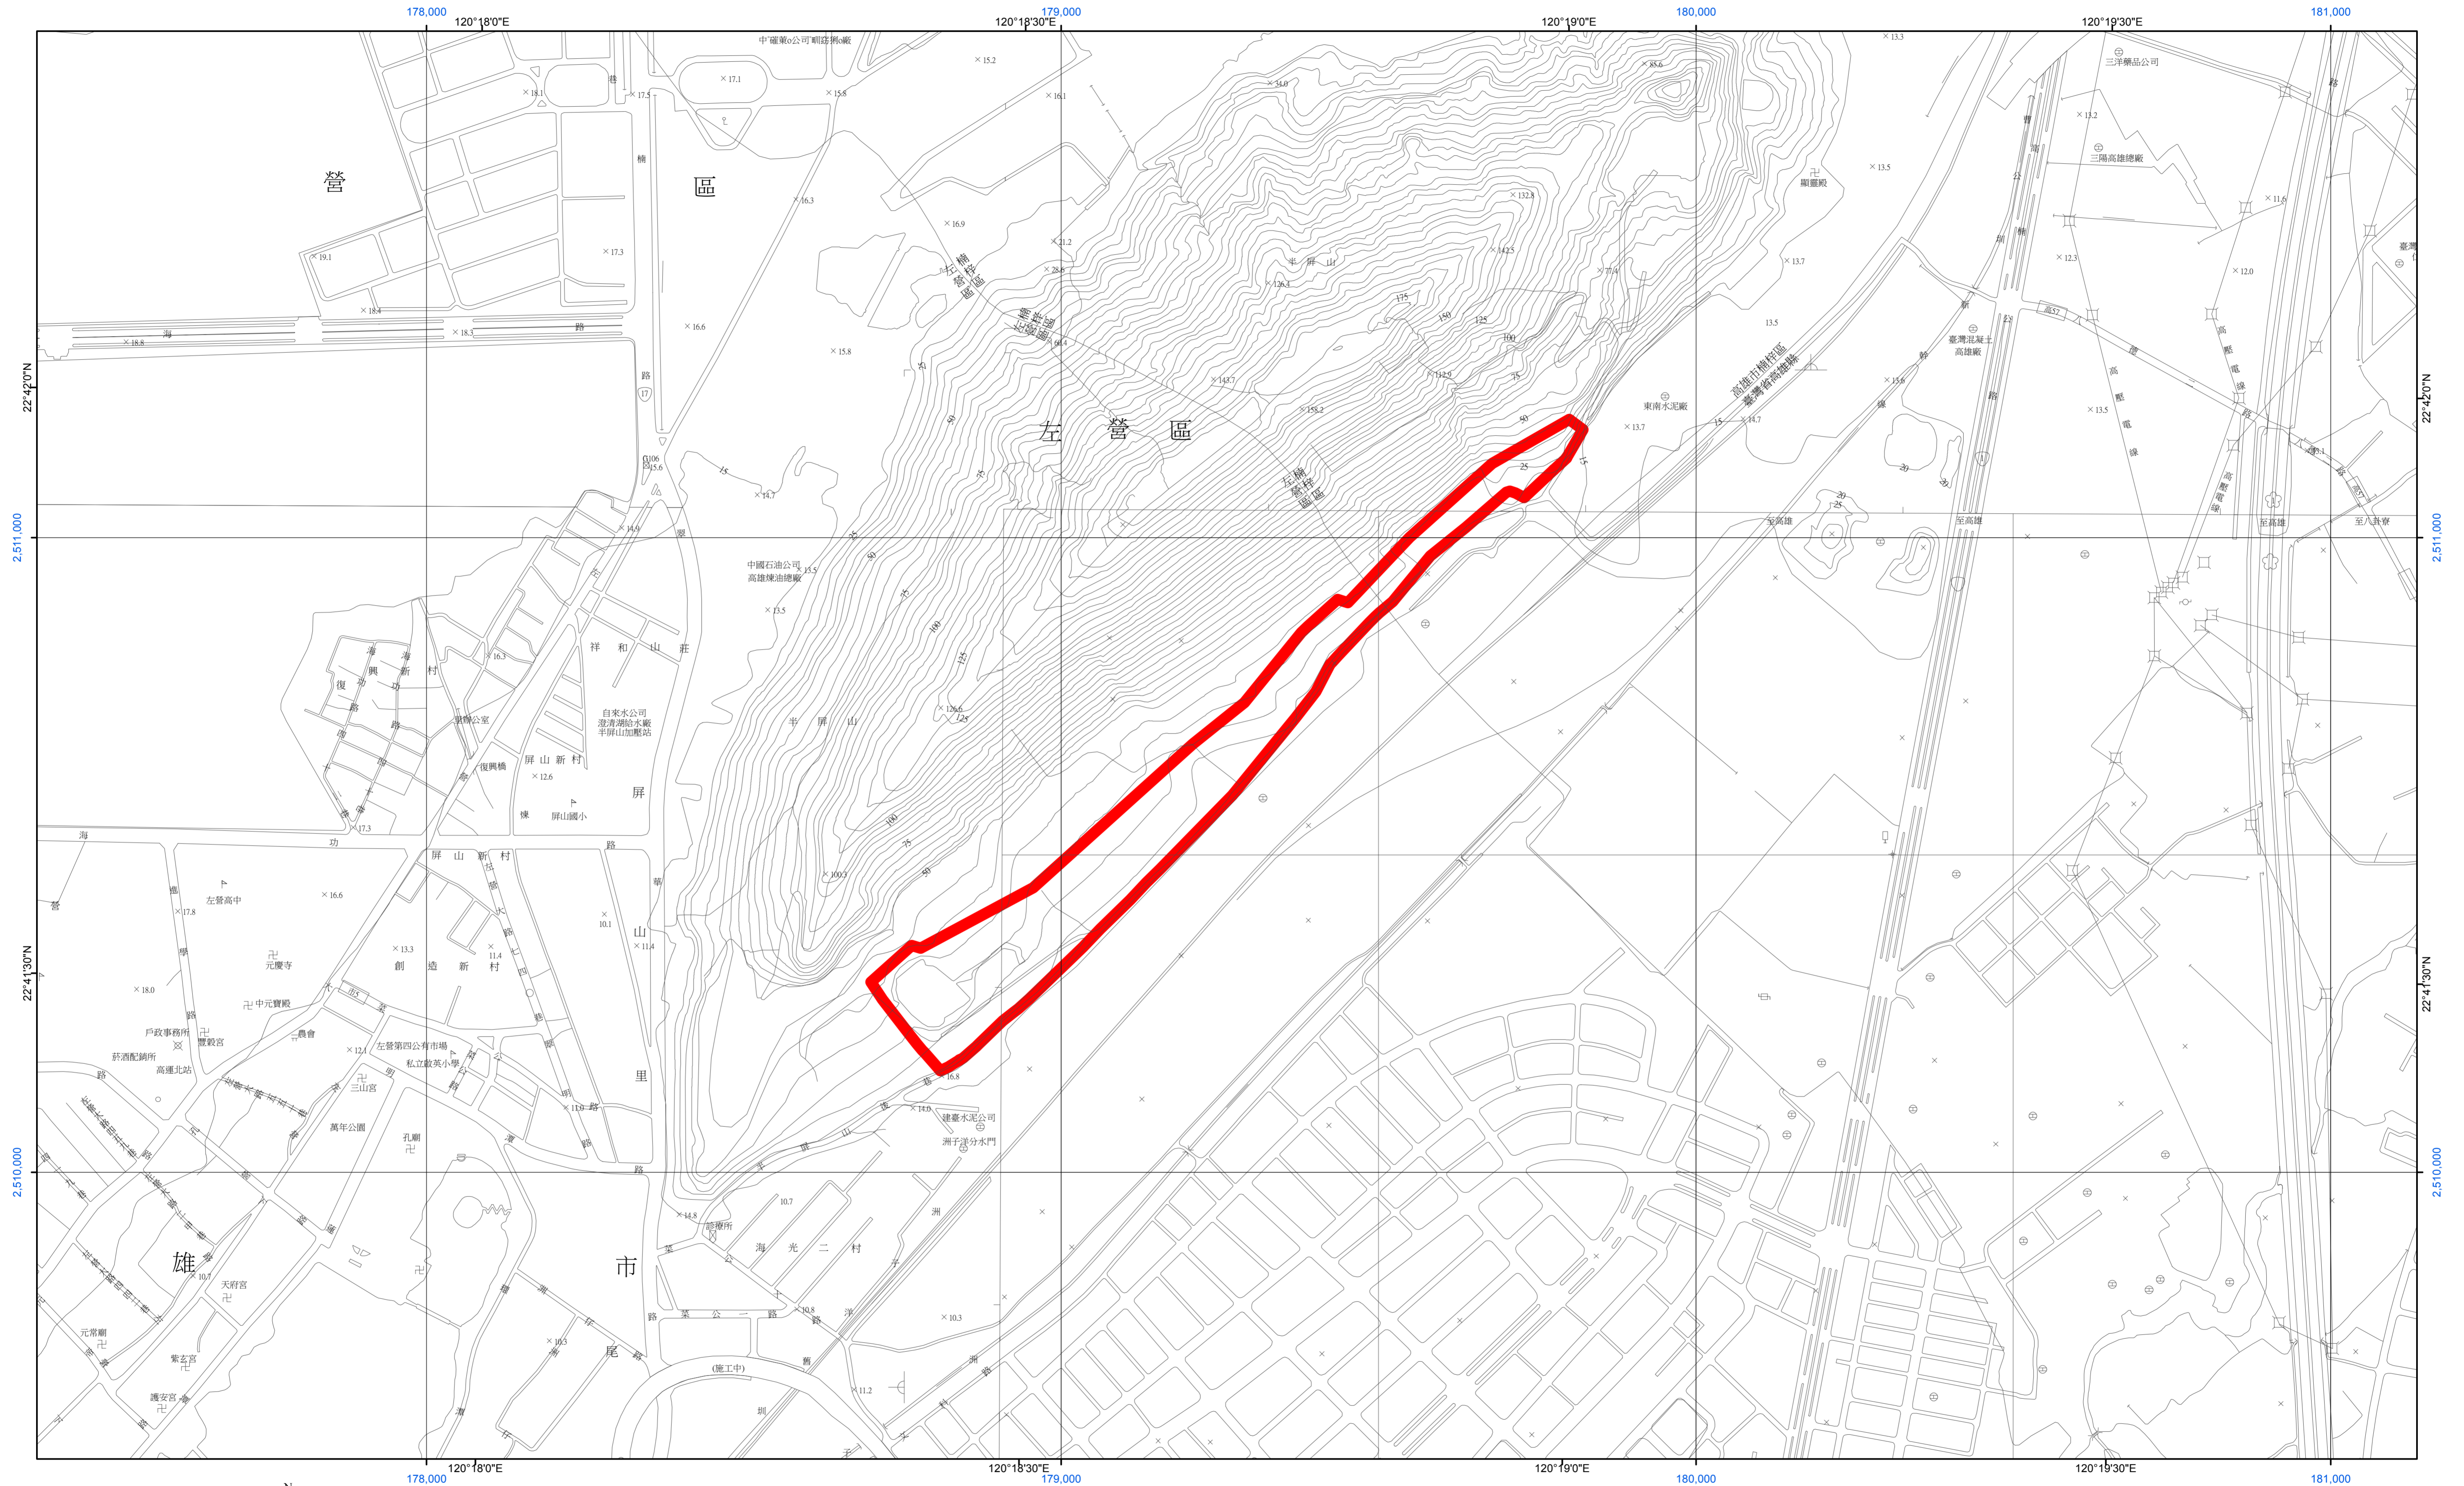

半屏湖重要濕地（地方級）範圍圖

內政部

中華民國107年10月

半屏湖重要濕地（地方級）範圍圖

圖例
 半屏湖重要濕地範圍

坐標系統：採用內政部86年公布之「1997」台灣大地基準
(Taiwan Datum 1997, 簡稱TWD97)
套繪底圖：內政部國土測繪中心提供1/5,000基本圖數值檔
製圖單位：高雄市政府工務局
製圖日期：中華民國107年10月